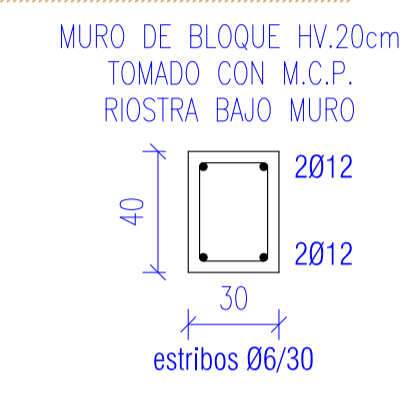

SECCIÓN LONGITUDINAL GIMNASIO AIRE LIBRE e.1/50

PLANTA GIMNASIO AIRE LIBRE e.1/50
SUP.PISTA: 168.30m²

LOCALIZACIÓN DE LOS TRABAJOS e.1/500

PLANTA GIMNASIO AIRE LIBRE e.1/100

PROYECTO MEJORA ZONA EDUCATIVA Y DEPORTIVA				
promotor: AJUNTAMENT D'ARIANY				
situacion: POLIESPORTIU MUNICIPAL D'ARIANY - C/.MAJOR 88 - 07529 (ARIANY)				
PLANTA GIMNASIO AIRE LIBRE				expediente:
plano nº: 2	total planos: 2	fecha: JUNIO 2016	cotas en: metros	escala: 1/50-100-500
arquitecto: ESTEBAN LLULL RIBAS			promotor:	
direccion: PLAÇA DE LA VILA nº 27º, 1º tel. 971 52 30 43 - 607 85 25 56 07450 SANTA MARGALIDA				