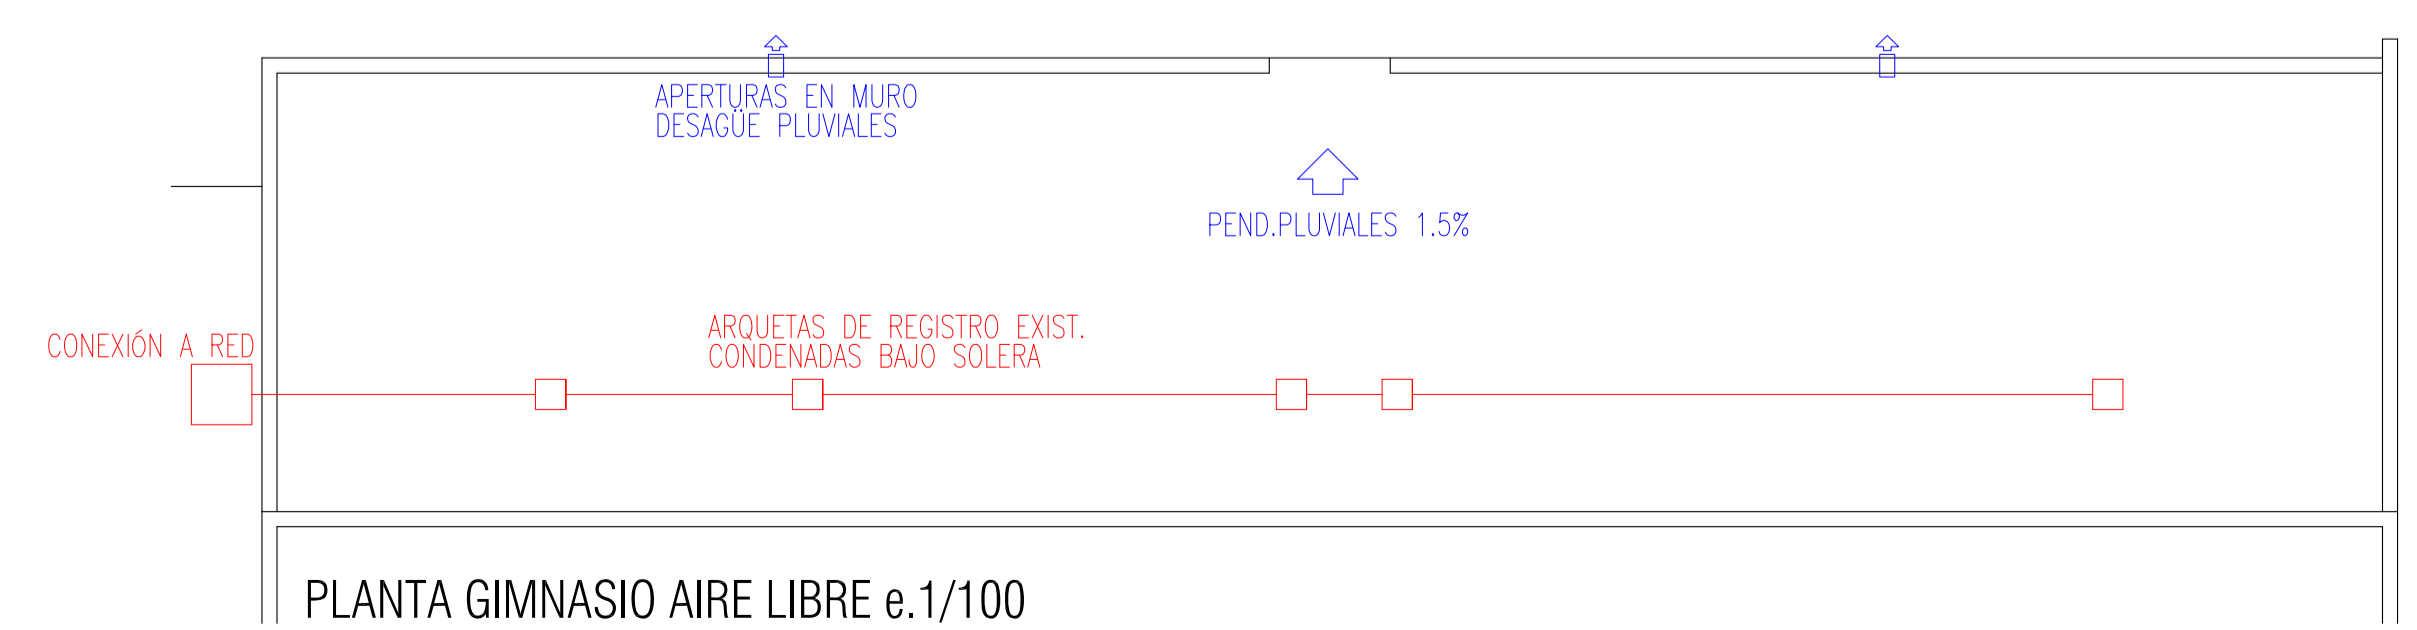

SECCIÓN LONGITUDINAL GIMNASIO AIRE LIBRE e.1/50

PLANTA GIMNASIO AIRE LIBRE e.1/50
SUP.PISTA: 168.30m²

LOCALIZACIÓN DE LOS TRABAJOS e.1/500

PLANTA GIMNASIO AIRE LIBRE e.1/100

PROYECTO MEJORA ZONA EDUCATIVA Y DEPORTIVA				
promotor: AJUNTAMENT D'ARIANY				
situacion: POLIESPORTIU MUNICIPAL D'ARIANY - C/.MAJOR 88 - 07529 (ARIANY)				
PLANTA GIMNASIO AIRE LIBRE				expediente:
plano nº: 2	total planos: 2	fecha: JUNIO 2016	cotas en: metros	escala: 1/50-100-500
arquitecto: ESTEBAN LLULL RIBAS			promotor:	
direccion: PLAÇA DE LA VILA nº 27º, 1º tel. 971 52 30 43 - 607 85 25 56 07450 SANTA MARGALIDA				