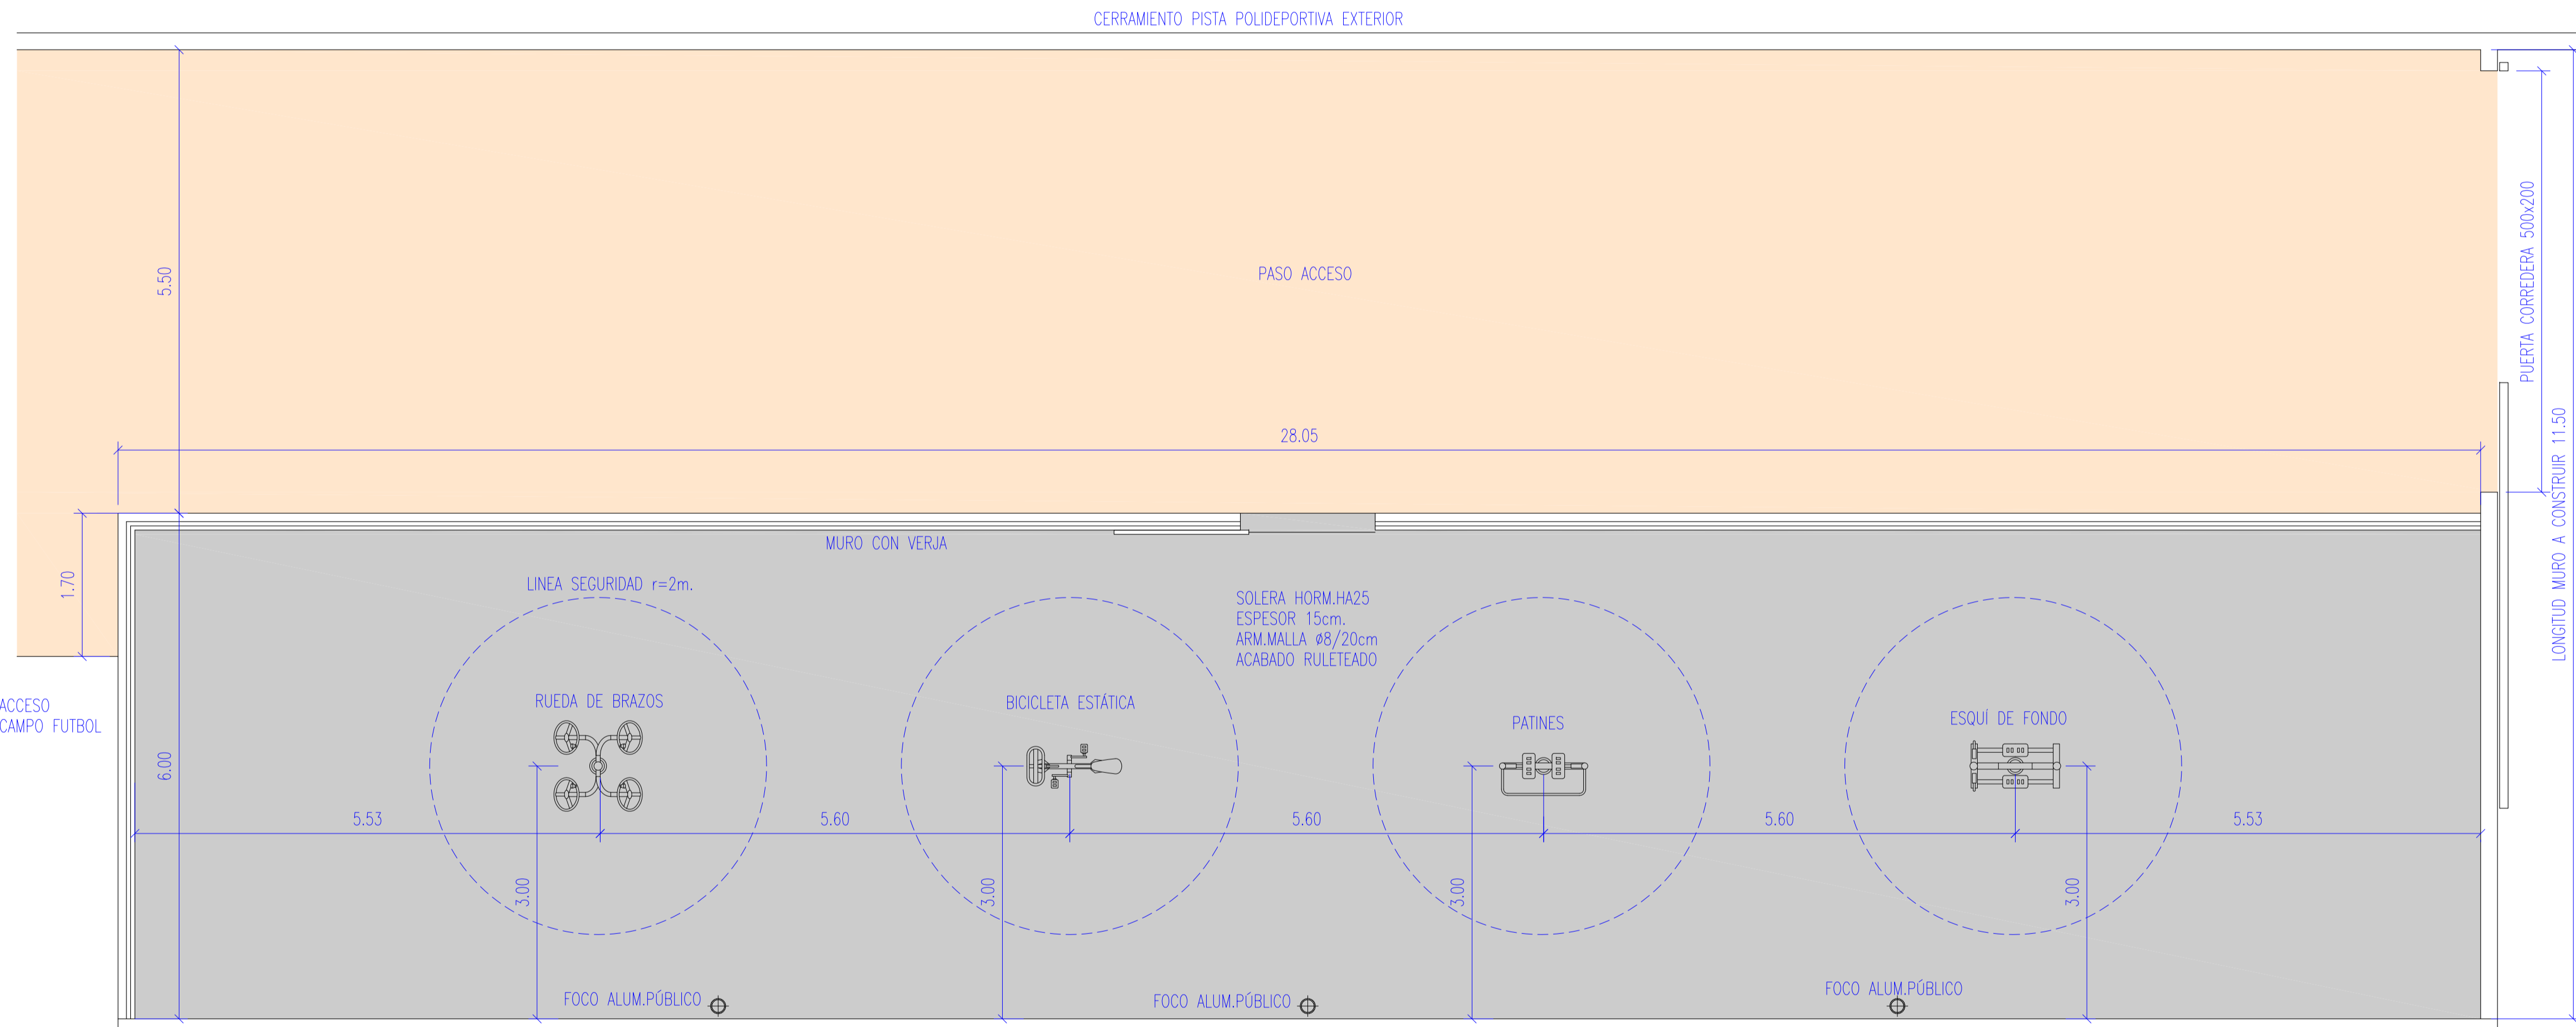

SECCIÓN LONGITUDINAL GIMNASIO AIRE LIBRE e.1/50

PLANTA GIMNASIO AIRE LIBRE e.1/50
SUP.PISTA: 168.30m²

LOCALIZACIÓN DE LOS TRABAJOS e.1/500

PLANTA GIMNASIO AIRE LIBRE e.1/100

PROYECTO MEJORA ZONA EDUCATIVA Y DEPORTIVA				
promotor: AJUNTAMENT D'ARIANY				
situacion: POLIESPORTIU MUNICIPAL D'ARIANY - C/.MAJOR 88 - 07529 (ARIANY)				
PLANTA GIMNASIO AIRE LIBRE				expediente:
plano nº: 2	total planos: 2	fecha: JUNIO 2016	cotas en: metros	escala: 1/50-100-500
arquitecto: ESTEBAN LLULL RIBAS			promotor:	
direccion: PLAÇA DE LA VILA nº 27º, 1º tel. 971 52 30 43 - 607 85 25 56 07450 SANTA MARGALIDA				