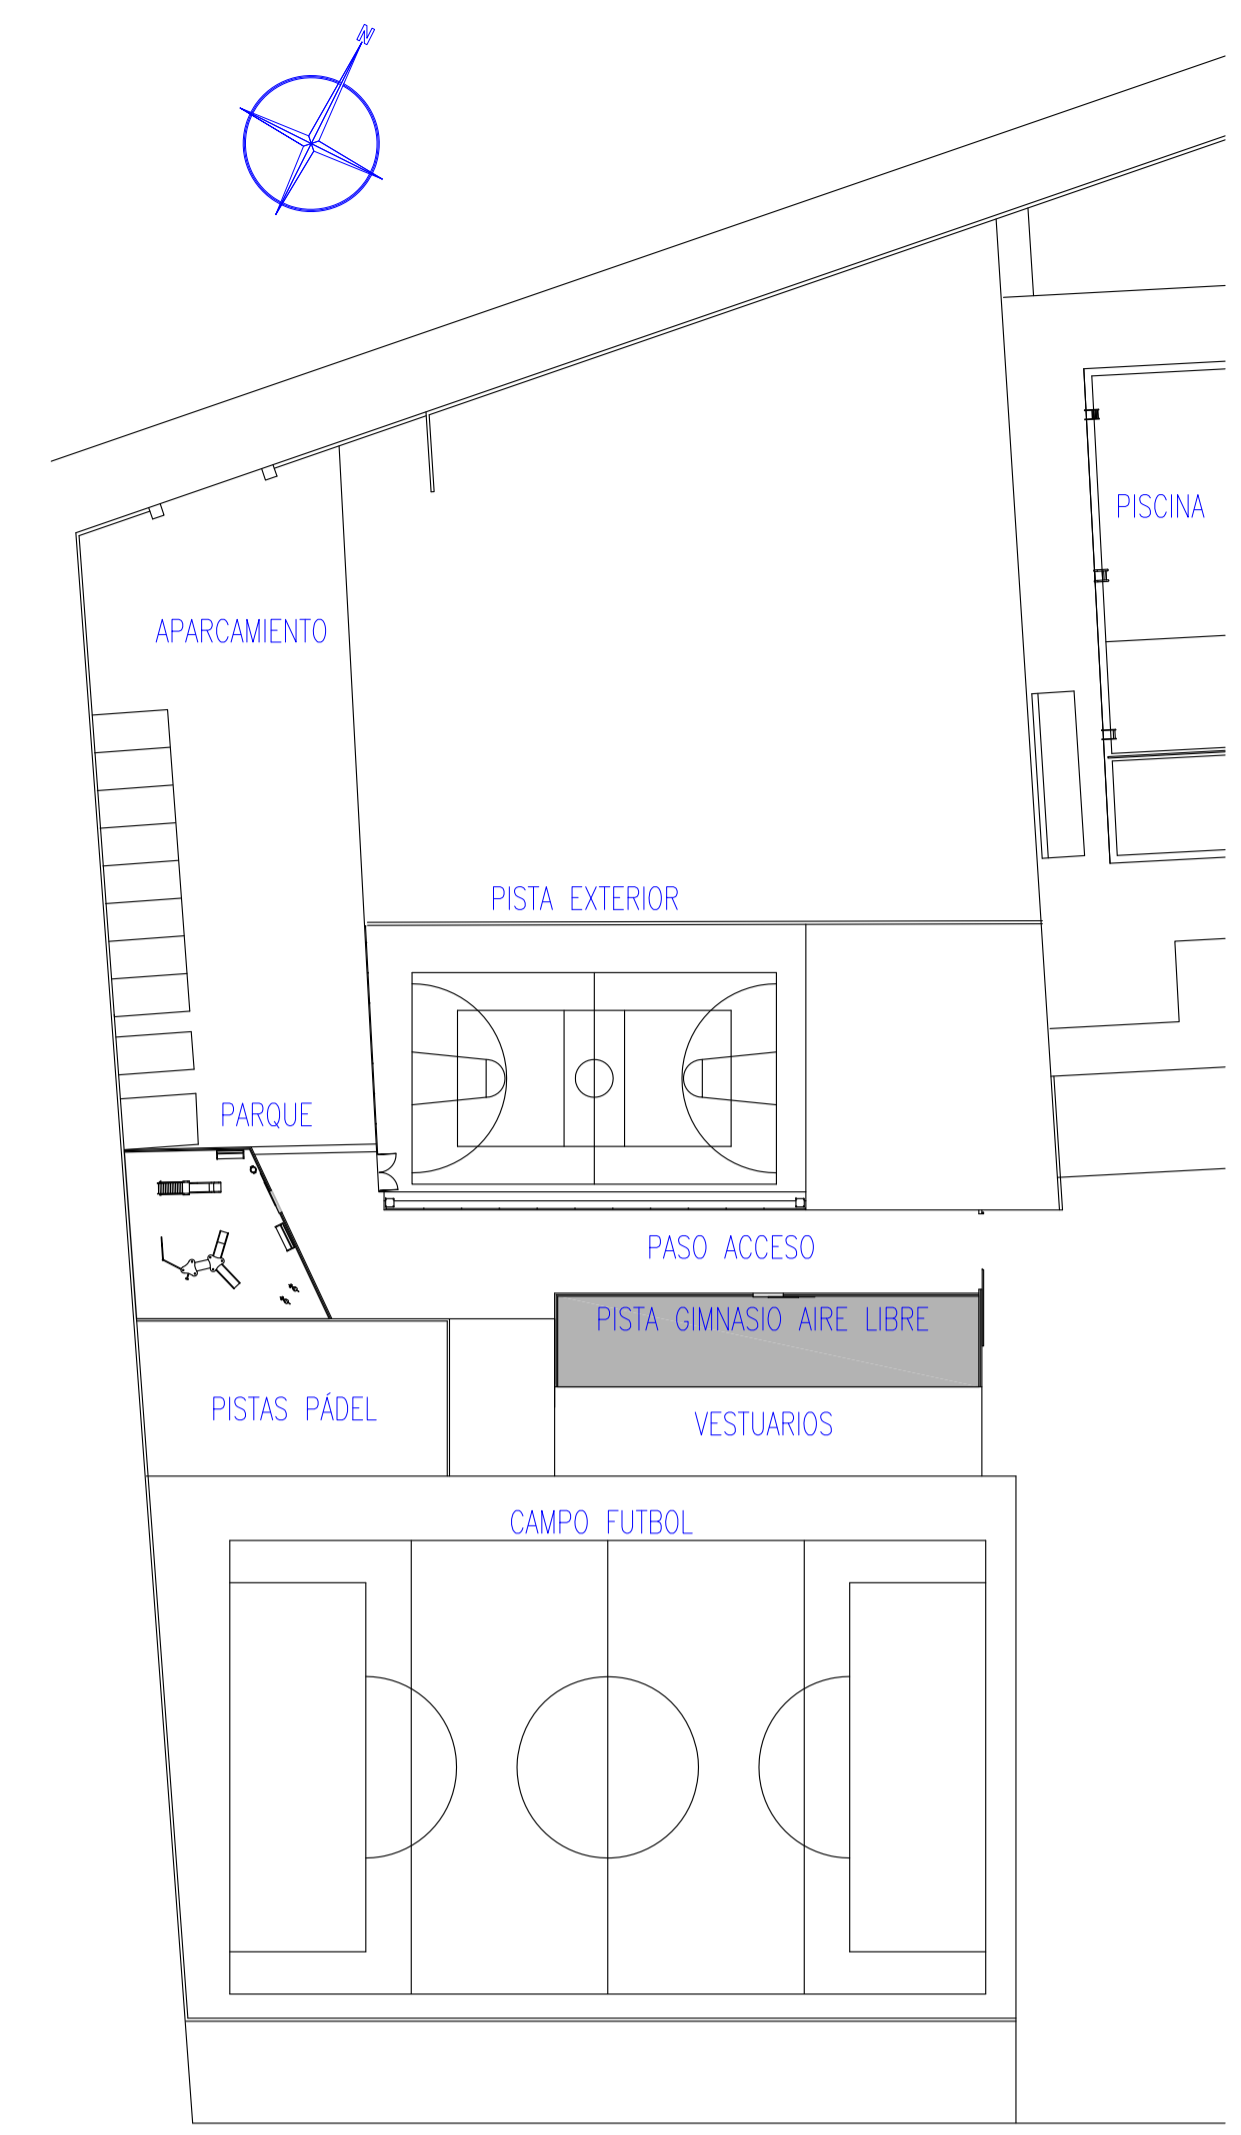

SECCIÓN LONGITUDINAL GIMNASIO AIRE LIBRE e.1/50

PLANTA GIMNASIO AIRE LIBRE e.1/50
SUP.PISTA: 168.30m²

LOCALIZACIÓN DE LOS TRABAJOS e.1/500

PLANTA GIMNASIO AIRE LIBRE e.1/100

PROYECTO MEJORA ZONA EDUCATIVA Y DEPORTIVA				
promotor: AJUNTAMENT D'ARIANY				
situacion: POLIESPORTIU MUNICIPAL D'ARIANY - C/.MAJOR 88 - 07529 (ARIANY)				
PLANTA GIMNASIO AIRE LIBRE				expediente:
plano nº: 2	total planos: 2	fecha: JUNIO 2016	cotas en: metros	escala: 1/50-100-500
arquitecto: ESTEBAN LLULL RIBAS			promotor:	
direccion: PLAÇA DE LA VILA nº 27º, 1º tel. 971 52 30 43 - 607 85 25 56 07450 SANTA MARGALIDA				