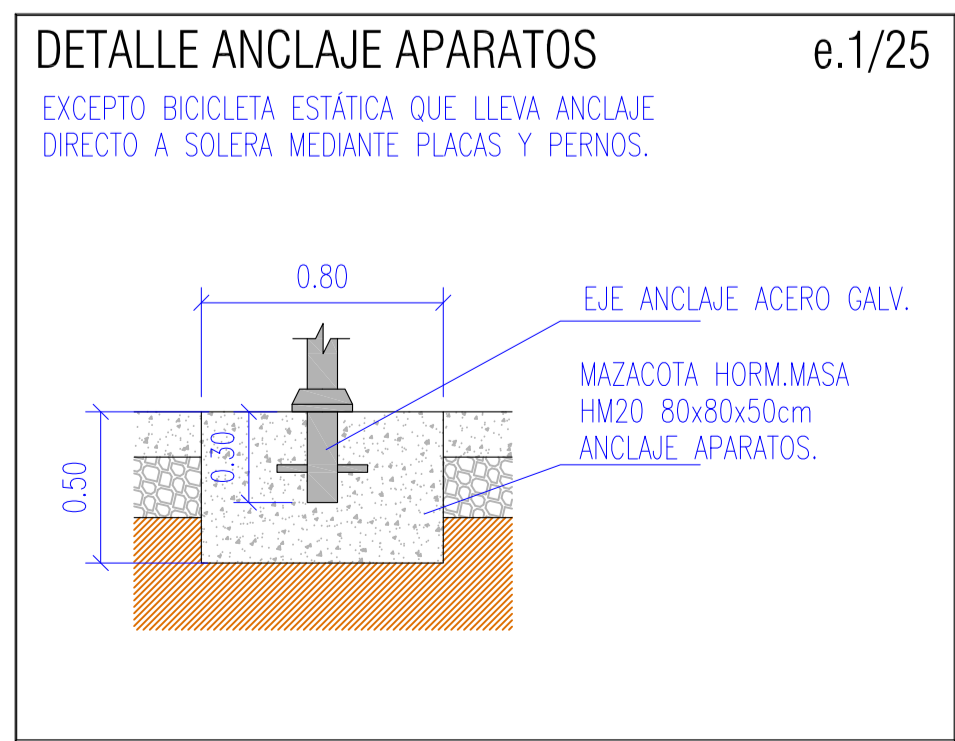

SECCIÓN LONGITUDINAL GIMNASIO AIRE LIBRE e.1/50

PLANTA GIMNASIO AIRE LIBRE e.1/50
SUP.PISTA: 168.30m²

LOCALIZACIÓN DE LOS TRABAJOS e.1/500

PLANTA GIMNASIO AIRE LIBRE e.1/100

PROYECTO MEJORA ZONA EDUCATIVA Y DEPORTIVA				
promotor: AJUNTAMENT D'ARIANY				
situacion: POLIESPORTIU MUNICIPAL D'ARIANY - C/.MAJOR 88 - 07529 (ARIANY)				
PLANTA GIMNASIO AIRE LIBRE				expediente:
plano nº: 2	total planos: 2	fecha: JUNIO 2016	cotas en: metros	escala: 1/50-100-500
arquitecto: ESTEBAN LLULL RIBAS			promotor:	
direccion: PLAÇA DE LA VILA nº 27º, 1º tel. 971 52 30 43 - 607 85 25 56 07450 SANTA MARGALIDA				